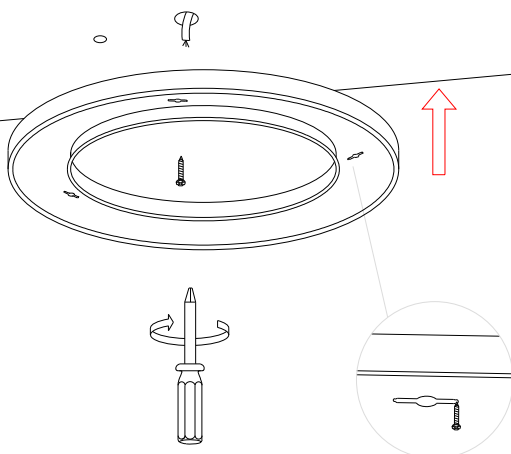

INSTRUCTIONS
D'INSTALLATION
INSTRUCTIUNI DE
INSTALARE
INSTRUCCIONES DE
INSTALACIÓN

ISTRUZIONI DI
INSTALLAZIONE
INSTRUKCJE
INSTALACJI
INSTALLATION
INSTRUCTION

INSTALLATIONSAN-
WEIS UNGEN
NÁVOD NA
MONTÁŽ
NÁVOD NA
INSTALACI

TELEPÍTÉSI
ÚTMUTATÓ

Art.Nr.: LCL7421, LCL7422

Dieses Produkt enthält eine Lichtquelle der Energieeffizienzklasse F
This product contains a light source of energy efficiency class F
Tento výrobek obsahuje světelný zdroj třídy energetické účinnosti F
Tento výrobek obsahuje světelný zdroj s třídou energetické účinnosti F
Ez a termék egy F energiatékonysági osztályú fényforrást tartalmaz
Este producto contiene una fuente luminosa de la clase de eficiencia energética F
Questo prodotto contiene una sorgente luminosa di classe di efficienza energetica F
Ten produkt zawiera źródło światła o klasie efektywności energetycznej F
Acest produs conține o sursă de lumină cu clasă de eficiență energetică F
Ce produit contient une source lumineuse de classe d'efficacité énergétique F

②

③

④

⑤

⑥